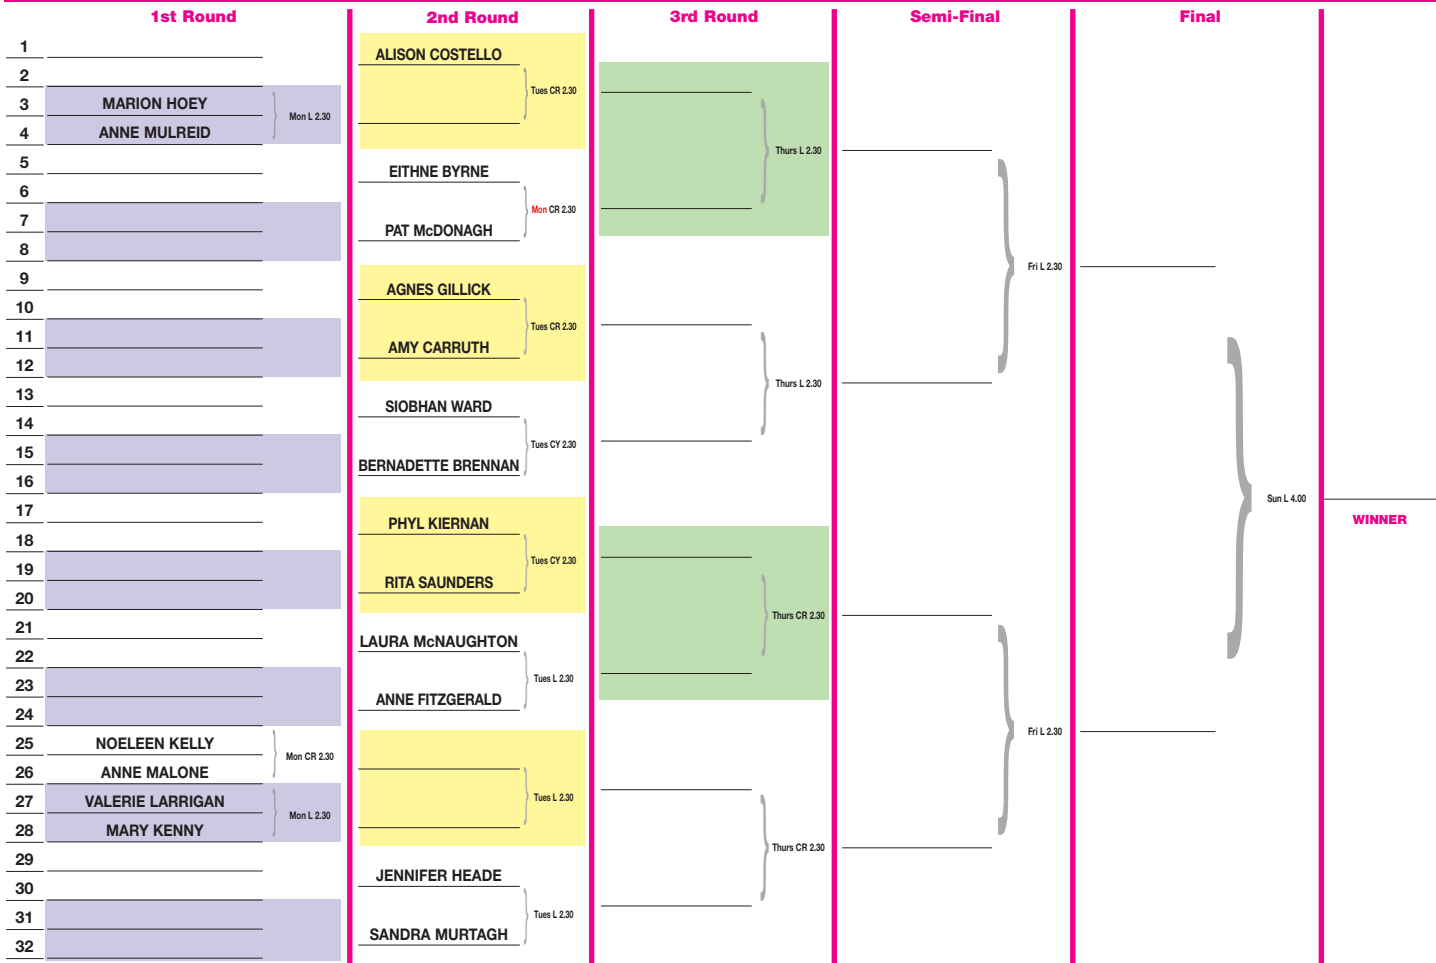

- LADIES SINGLES 2019 - LADIES SINGLES 2019 - LADIES SINGLES 2019 - LADIES SINGLES 2019

WINNER

- MEN'S PAIRS 2019 — MEN'S PAIRS 2019 — MEN'S PAIRS 2019 — MEN'S PAIRS 2019-

1st Round	2nd Round	3rd Round	4th Round	Semi-Final	Final	Winners
1						
2	C. TURNER & I. D'ARCY					
3	A. GRAY & M. CUSACK	Mon L 6.00				
4						
5	I. GILLEN & D. MCCARTHY		Wed CR 6.00			
6	J. DUNNE & D. MOOREHOUSE	Mon L 6.00				
7						
8						
9	C. CARRICK & A. KELLS	Mon L 6.00		Thurs L 6.00		
10	E. KENNEDY & M. DONOHOE					
11						
12	J. LYONS & H. CULLIVAN	Mon KW 6.00	Wed CR 6.00			
13	B. FIELDS & P. LYNCH					
14						
15	N. MAHER & R. TONER	Mon L 6.00			Fri L 6.00	
16	E. CARRUTH & A. O'KEEFFE					
17						
18	J. HOEY & P. HAMILL	Wed CR 6.00				
19	M. TYRRELL & D. BROWN	Tues L 6.00				
20						
21	R. KELLY & D. McNEVIN	Mon CR 6.00		Thurs L 6.00		
22	J. BYRNE & S. MILLANE					
23	J. WHITNEY & P. WHITNEY	Tues L 6.00	Wed CR 6.00			
24	S. CARBERRY & ANO					
25						
26	D. KELLS & W. DOYLE	Tues L 6.00				
27	M. COWMAN & T. HUGHES		Wed L 6.00			
28	G. MOONEY & M. LAFFAN	Tues KW 6.00				
29	K. & F. MCCARTHY			Thurs CR 6.00		
30						
31	M. REDMOND Y G. MORRIN	Mon Cr 6.00				
32	K. DALY & R. MAHER					
33						
34						
35						
36						
37						
38						
39						
40						
41						
42						
43						
44						
45						
46						
47	M. KELLY & B. VAUGHAN	Mon Cr 6.00				
48	P. COFFEY & J. LEONARD					
49	A. McMULLEN & M. BROWN	Mon L 6.00				
50	S. KEEGAN & E. FARRELL					
51						
52	M. CAVANAGH & E. FANNON	Tues CR 6.00			Fri L 6.00	
53	J. DODDY & R. MEANY	Tues CR 6.00	Wed L 6.00			
54	N. ROCHE & P. WHELAN					
55						
56						
57						
58	N. SMYTH & R. LEONARD	Mon CR 6.00				
59	R. BAILEY & T. BARRY					
60						
61	C. KELLY & N. CASSIDY	Mon CR 6.00	Wed L 6.00			
62						
63						
64	T. SMYTH & P. SMYTH					

PLEASE NOTE THAT MEN'S PAIRS IS TO BE PLAYED OVER 18 ENDS UNTIL THE FINAL WHICH WILL BE 21 ENDS