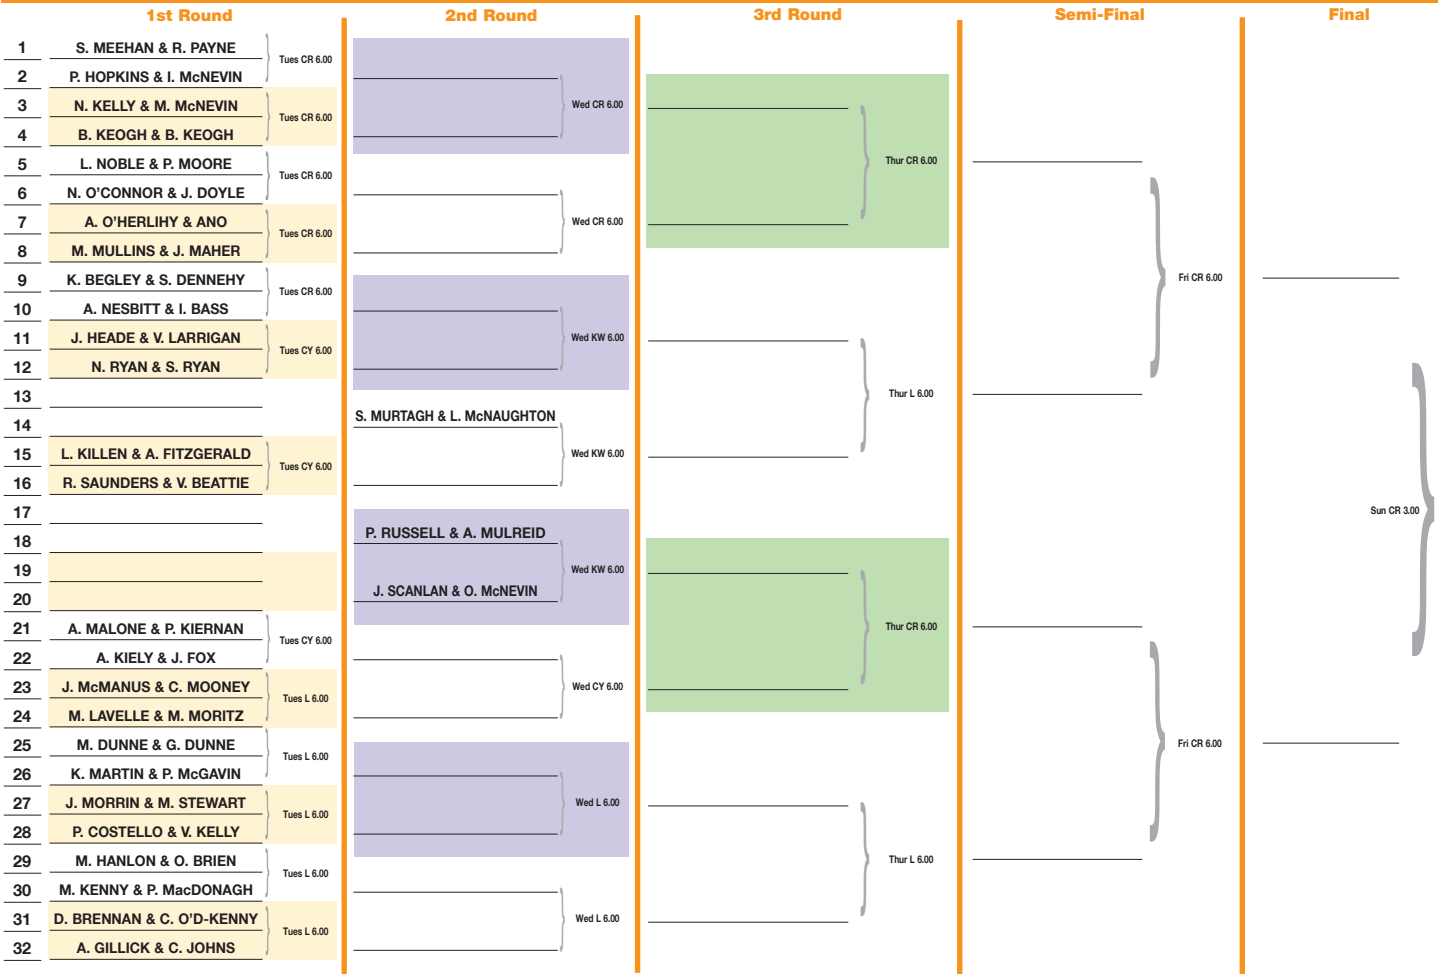

- MIXED PAIRS 2024 - MIXED PAIRS 2024 - MIXED PAIRS 2024 - MIXED PAIRS 2024 -

1st Round		2nd Round		3rd Round		4th Round		Semi-Final		Final	
1	S. CARBERRY & E. CARBERRY										
2	D. BYRNE & J. McMANUS										
3											
4		P. WHITNEY & J. CLINTON	Tues L 10.00								
5											
6		A. O'HERLIHY & J. McKEOWN	Mon CY 10.00								
7											
8		S. FLYNN & M. FLYNN									
9											
10		T. KIELY & A. KIELY	Mon CY 10.00								
11											
12		A. FOY & L. FOY									
13											
14		K. MURPHY & I-R. NOLAN	Mon L 10.00								
15											
16		M. DUNNE & L. NOBLE	Mon L 10.00								
17											
18		S. HAWTHORNE & C. MOONEY	Mon L 10.00								
19											
20		D. LOUGHRAN & L. MAHER									
21											
22		L. KILLEN & M. NORTON	Mon L 10.00								
23											
24		R. CREIGHTON & A. FITZGERALD	Mon L 10.00								
25											
26		N. RYAN & N. SMYTH	Mon L 10.00								
27											
28		C. MAHADY & S. MASON									
29											
30		M. HANLON & R. HANLON	Mon L 10.00								
31											
32		M. STEWART & ANO	Mon L 10.00								
33											
34		P. FOX & T. HANNA	Mon CR 10.00								
35											
36		A. RYAN & M. COWMAN									
37											
38		F. WOODS & J. HEADE	Mon CR 10.00								
39											
40		C. TURNER & P. COSTELLO									
41											
42		P. McGAVIN & B. CLARKE	Mon CR 10.00								
43											
44		J. LEONARD & N. KELLY									
45											
46		S. JOHNS & C. JOHNS	Tues CR 10.00								
47	J. WALSH & A. JOHNSTON										
48	V. BEATTIE & J. LANIGAN										
49											
50		D. LANE & K. LANE	Mon CR 10.00								
51											
52		A. NESBITT & P. SCANLAN									
53											
54		K. MARSHALL & H. CUMMINS	Mon KW 10.00								
55											
56		D. DOYLE & P. KIERNAN									
57											
58		G. MOONEY & G. LAFFAN	Mon KW 10.00								
59											
60		C. SHEPHERD & M. DOHERTY									
61											
62		M. CUSACK & R. SAUNDERS	Mon KW 10.00								
63											
64		A. MALONE & J. LYONS									

Fri Cr 10.00

Sun CR 3.00

Fri Cr 10.00

- LADIES PAIRS 2024 — LADIES PAIRS 2024 — LADIES PAIRS 2024 — LADIES PAIRS 2024 -

Sun CR 3.00